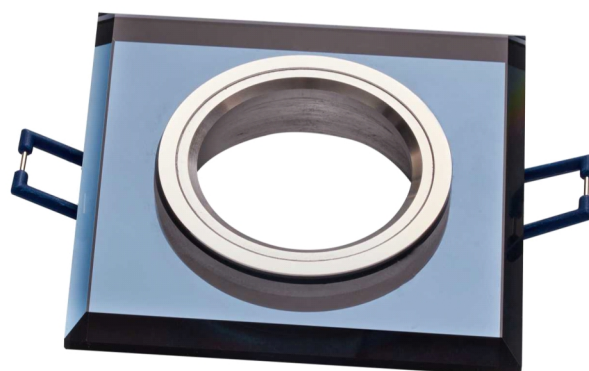

## Ceiling lighting point fitting

### TECHNICAL DATA DANE TECHNICZNE / TECHNISCHE DATEN

Shape Kształt / Gestalten	Square Kwadratowy / Quadrat
Material Materiał / Material	Glass Szkło / Glas
Regulation Regulacja / Verordnung	Fixed Stała / Fixiert
Colour / Index Kolor/Indeks / Farbe/Index	White / 20-1120-18 Biały / Weiß
	Black / 20-1220-19 Czarny / Schwarz

Montage Montaż / Installation	Recessed Wpuszczana / Vertieft
Dimensions Wymiary / Größe	90 x 25 x 8 mm
Mounting hole diameter Średnica otworu montażowego / Einbaurahmen Lochdurchmesser	60 mm