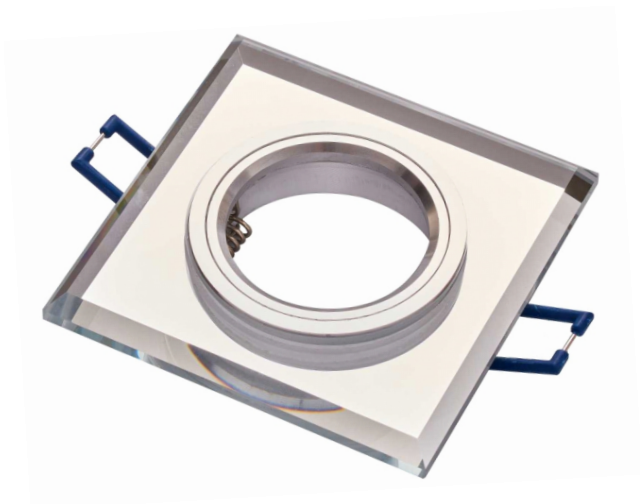

## Ceiling lighting point fitting

### TECHNICAL DATA DANE TECHNICZNE / TECHNISCHE DATEN

Shape Kształt / Gestalten	Square Kwadratowy / Quadrat
Material Materiał / Material	Glass Szkło / Glas
Regulation Regulacja / Verordnung	Fixed Stała / Fixiert
Colour / Index Kolor/Indeks / Farbe/Index	White / 20-1120-18 Biały / Weiß
	Black / 20-1220-19 Czarny / Schwarz

Montage Montaż / Installation	Recessed Wpuszczana / Vertieft
Dimensions Wymiary / Größe	90 x 25 x 8 mm
Mounting hole diameter Średnica otworu montażowego / Einbaurahmen Lochdurchmesser	60 mm